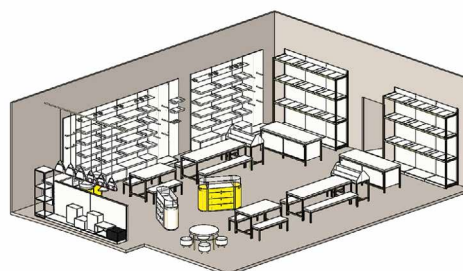

Retrouvez plus d'infos sur notre site internet

BUREAU D'ÉTUDES

Un accompagnement sur mesure dans la conception :

Nous pouvons vous proposer des agencements réalisés sur mesure, selon vos besoins ou vos envies. En effet, notre bureau d'études n'est pas limité dans sa créativité par un catalogue de meubles imposés. Grâce à nos équipes de menuisiers, nous pouvons concevoir tous les meubles dont vous avez besoin pour votre magasin. Cela va du simple rayonnage aux podiums, en passant par les racks pour l'exposition de certains produits. Aucune problématique n'est hors d'atteinte de nos équipes et nous trouverons toujours une solution pour vous.