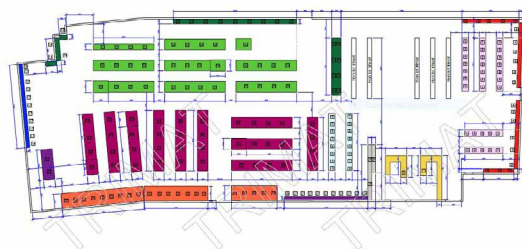

Retrouvez plus d'infos sur notre site internet

BUREAU D'ÉTUDES

Un accompagnement sur mesure dans la conception :

Nous pouvons vous proposer des agencements réalisés sur mesure, selon vos besoins ou vos envies. En effet, notre bureau d'études n'est pas limité dans sa créativité par un catalogue de meubles imposés. Grâce à nos équipes de menuisiers, nous pouvons concevoir tous les meubles dont vous avez besoin pour votre magasin. Cela va du simple rayonnage aux podiums, en passant par les racks pour l'exposition de certains produits. Aucune problématique n'est hors d'atteinte de nos équipes et nous trouverons toujours une solution pour vous.