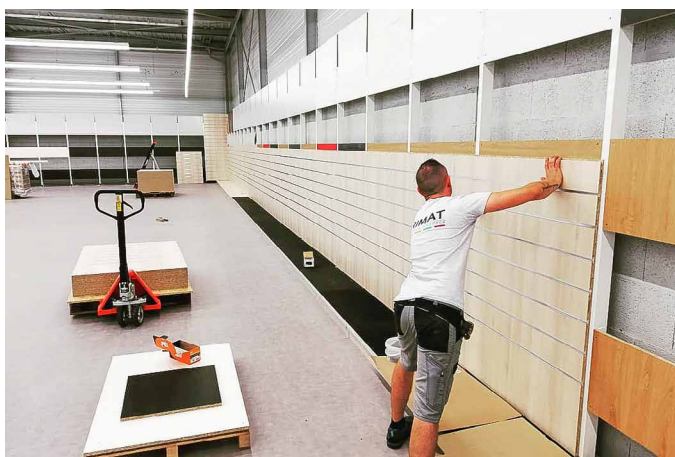

Retrouvez plus d'infos sur notre site internet

BUREAU D'ÉTUDES

Un accompagnement sur mesure dans la conception :

Nous pouvons vous proposer des agencements réalisés sur mesure, selon vos besoins ou vos envies. En effet, notre bureau d'études n'est pas limité dans sa créativité par un catalogue de meubles imposés. Grâce à nos équipes de menuisiers, nous pouvons concevoir tous les meubles dont vous avez besoin pour votre magasin. Cela va du simple rayonnage aux podiums, en passant par les racks pour l'exposition de certains produits. Aucune problématique n'est hors d'atteinte de nos équipes et nous trouverons toujours une solution pour vous.

Des équipes de techniciens internes à notre société :

Nous disposons d'équipes de monteurs internes pour répondre à des demandes sur mesure et être réactifs. Nous maîtrisons ainsi entièrement la chaîne de production et pouvons garantir une prestation de haute qualité, y compris pour le montage de magasins. La réactivité et la qualité sont notre priorité.