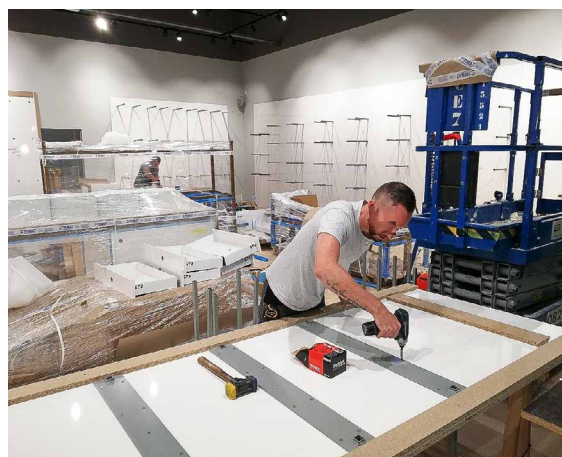

Retrouvez plus d'infos sur notre site internet

BUREAU D'ÉTUDES

Un accompagnement sur mesure dans la conception :

Nous pouvons vous proposer des agencements réalisés sur mesure, selon vos besoins ou vos envies. En effet, notre bureau d'études n'est pas limité dans sa créativité par un catalogue de meubles imposés. Grâce à nos équipes de menuisiers, nous pouvons concevoir tous les meubles dont vous avez besoin pour votre magasin. Cela va du simple rayonnage aux podiums, en passant par les racks pour l'exposition de certains produits. Aucune problématique n'est hors d'atteinte de nos équipes et nous trouverons toujours une solution pour vous.

Des équipes de techniciens internes à notre société :

Nous disposons d'équipes de monteurs internes pour répondre à des demandes sur mesure et être réactifs. Nous maîtrisons ainsi entièrement la chaîne de production et pouvons garantir une prestation de haute qualité, y compris pour le montage de magasins. La réactivité et la qualité sont notre priorité.