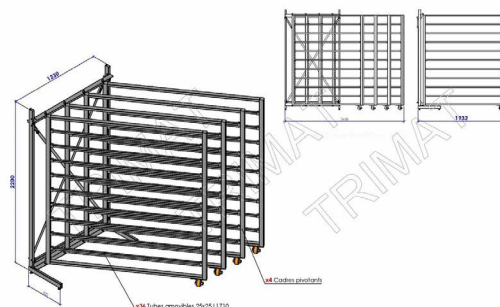

Retrouvez plus d'infos sur notre site internet

BUREAU D'ÉTUDES

Un accompagnement sur mesure dans la conception :

Nous pouvons vous proposer des agencements réalisés sur mesure, selon vos besoins ou vos envies. En effet, notre bureau d'études n'est pas limité dans sa créativité par un catalogue de meubles imposés. Grâce à nos équipes de menuisiers, nous pouvons concevoir tous les meubles dont vous avez besoin pour votre magasin. Cela va du simple rayonnage aux podiums, en passant par les racks pour l'exposition de certains produits. Aucune problématique n'est hors d'atteinte de nos équipes et nous trouverons toujours une solution pour vous.